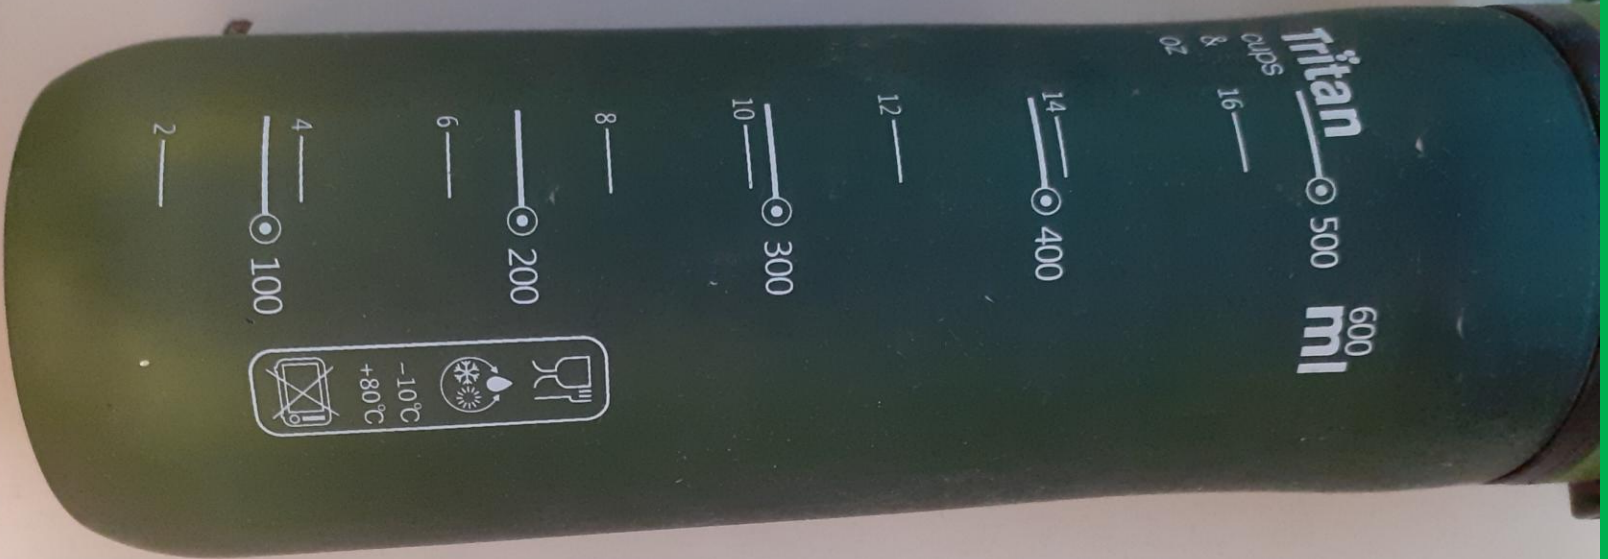

Flaschen und Schirme

150	Fundsachen IGMH	bis Oktober 2025	150
-----	-----------------	------------------	-----

182	Fundsachen IGMH	bis Oktober 2025	182
-----	-----------------	------------------	-----

164 Fundsachen IGMH bis Oktober 2025 164